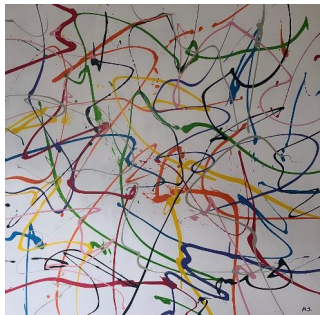

RAINBOW

100x100 cm

Preis ohne Rahmen:
800 CHF

Preis mit Rahmen,
schwarz oder weiss:
880 CHF