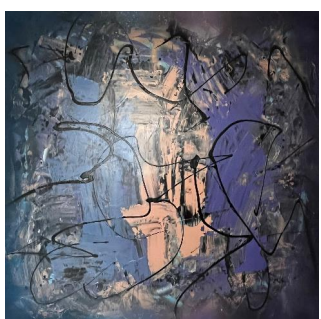

Preis mit Rahmen,
schwarz oder weiss:
710 CHF

RAINBOW

100x100 cm

Preis ohne Rahmen:
800 CHF

Preis mit Rahmen,
schwarz oder weiss:
880 CHF

GOLDENHOUR

80x100 cm

Preis ohne Rahmen:
650 CHF

Preis mit Rahmen,
schwarz oder weiss:
710 CHF

EARTHY

100x100 cm

Preis ohne Rahmen:
800 CHF

Preis mit Rahmen,
schwarz oder weiss:
880 CHF

SHINYSTUFF

80x100 cm

Preis ohne Rahmen:
650 CHF

Preis mit Rahmen,
schwarz oder weiss:
710 CHF

MILKYWAY

100x100 cm

Preis ohne Rahmen:
800 CHF

Preis mit Rahmen,
schwarz oder weiss:
880 CHF

BWG

70x100 cm

Preis mit Rahmen,
weiss:
620 CHF